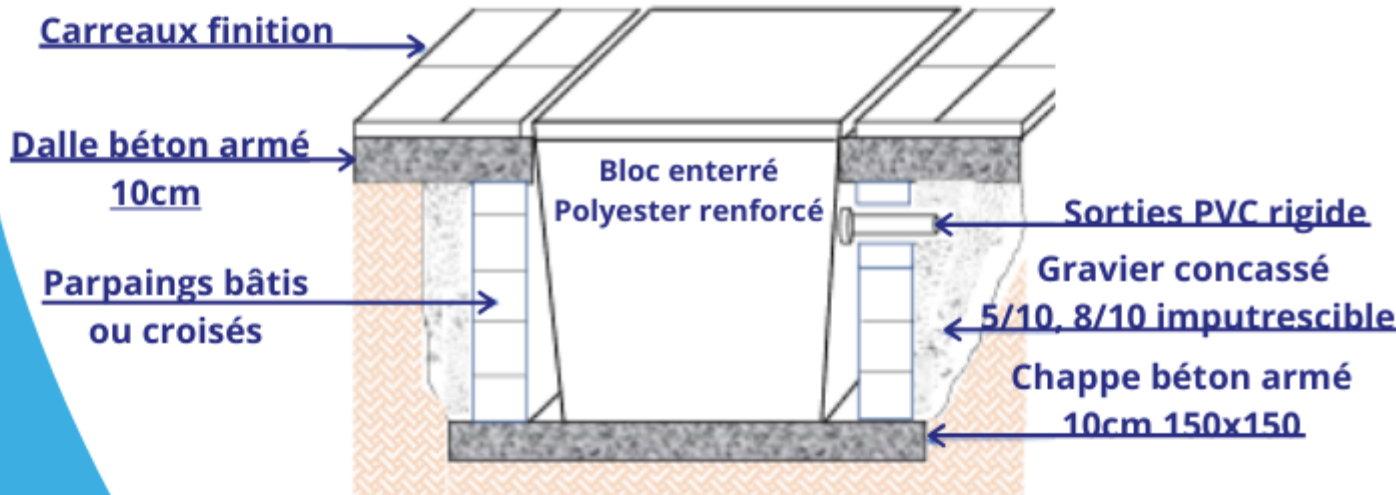

Local enterré complet - LTE14

La fiabilité d'un local technique et la simplicité d'un monobloc

- Évolutif et compatible eau Salée.
- Moderne et esthétique.
- Compact et pratique
- Simple à installer et raccorder.

Composition du bloc filtration

Tablette support appareils
(Régul pH, coffret hiver...)

Coffret électrique
en option

Tuyaux libres pour
futurs équipements

Pompe 1CV

Filtre à sable/verre

Nombreuses options disponibles