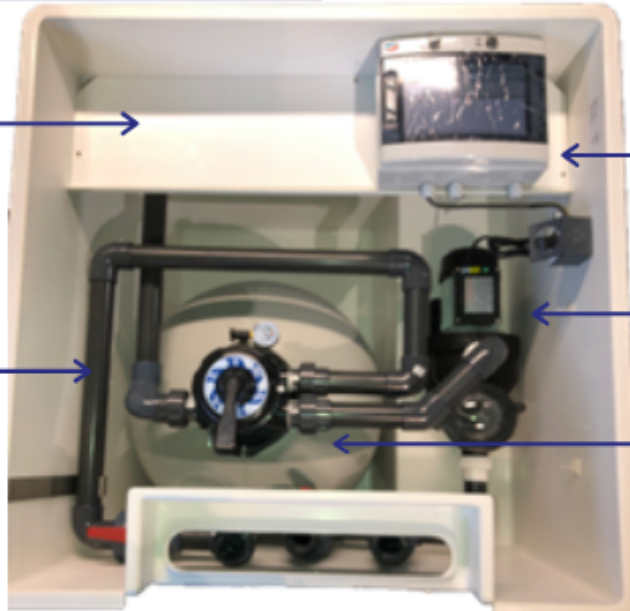

Local enterré complet - LTE14

La fiabilité d'un local technique et la simplicité d'un monobloc

- Évolutif et compatible eau Salée.
- Moderne et esthétique.
- Compact et pratique
- Simple à installer et raccorder.

Composition du bloc filtration

Tablette support appareils
(Régul pH, coffret hiver...)

Coffret électrique
en option

Tuyaux libres pour
futurs équipements

Pompe 1CV

Filtre à sable/verre

Nombreuses options disponibles