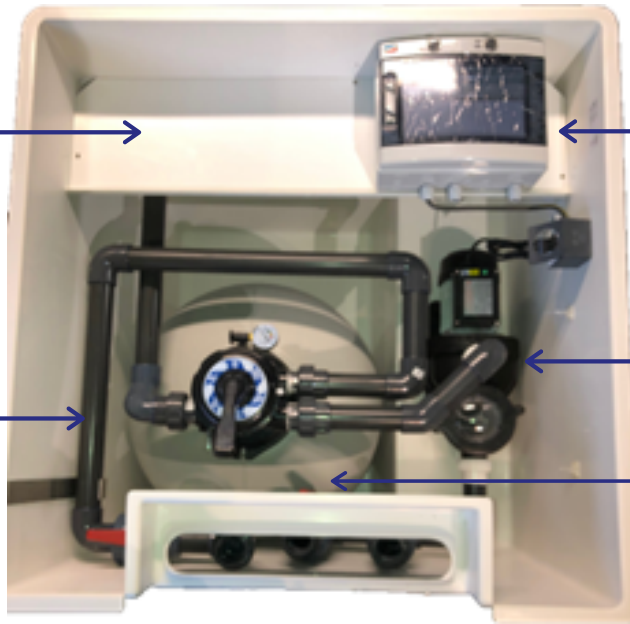

## **Efficace jusqu'à 90m<sup>3</sup> d'eau !**

Rénovation d'un bassin ovoïde avec MCC14

Bassin de 8m x 4m équipé MCC14 et volet

Tél: 05.65.14.61.88 / 06.75.50.69.40

Mail: [contact@ofiltrepiscine.fr](mailto:contact@ofiltrepiscine.fr)

## Composition du bloc filtration

Tablette support appareils  
(Régul pH, coffret hiver...)

Coffret évolutif et  
programmable

Tuyaux libres pour  
futurs équipements

Pompe 1CV

Filtre à sable/verre

## Composition du bloc immergé

Finition gel-coat marin

Skimmer 180° breveté

Buses de refoulement  
orientables

Prise balai

Projecteur LED Blanc  
(Couleurs en option)

Aspiration basse